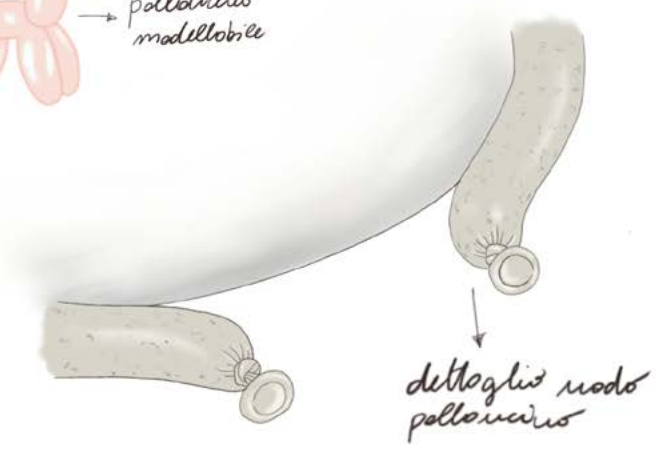

*Lo specchio convenzionalmente simbolo di vanità, come ricorda il famoso specchio utilizzato dalla regina cattiva di Biancaneve, viene sdrammatizzato e incorniciato tra fette di mortadella per ricordarci che a volte non bisogna prendersi troppo sul serio e che solo l'ironia può salvarci e mostrarci chi siamo!*

# Mortadella

+

specchio  
mortadella

75 cm

# Lardo

*lardo di Colonnata*

*mortiro rosa*

+

*dettaglio laterale*

*Sfogli di ceramica*

*specchio lardo*

# Weisswurst

NIVA  
INTERIORS

X

VGO<sup>\*</sup>  
ASSOCIATES

*NIVA design realizza in esclusiva per la galleria VGO Associates la collezione "Colate Vases" ispirata alle curve del "femminile cosmico" e alla forza unita alla plasmabilità delle colate laviche. Abbondanti curve si espandono andando ad adagiarsi le une sulle altre e "colando" sopra ai piani d'appoggio, come se la loro sostanza fosse in un continuo fluire. I vasi sono pezzi unici realizzati a mano in ogni loro finitura.*