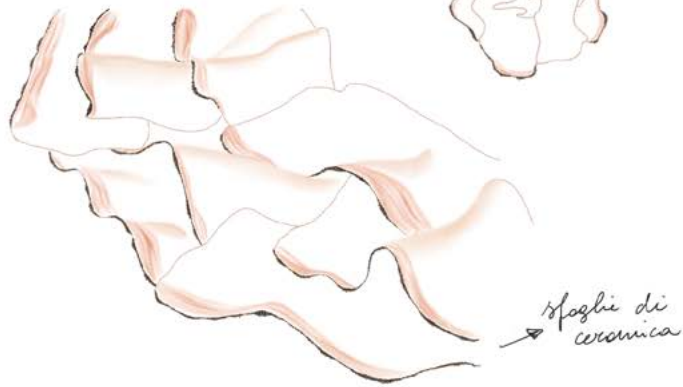

*Lo specchio convenzionalmente simbolo di vanità, come ricorda il famoso specchio utilizzato dalla regina cattiva di Biancaneve, viene sdrammatizzato e incorniciato tra fette di mortadella per ricordarci che a volte non bisogna prendersi troppo sul serio e che solo l'ironia può salvarci e mostrarci chi siamo!*

# Lardo

*lardo di Colonnata*

*mortiro rosa*

+

*dettaglio laterale*

*Sfogli di ceramica*

*specchio lardo*

# Weisswurst

NIVA  
INTERIORS

X

VGO<sup>\*</sup>  
ASSOCIATES

*NIVA design realizza in esclusiva per la galleria VGO Associates la collezione "Colate Vases" ispirata alle curve del "femminile cosmico" e alla forza unita alla plasmabilità delle colate laviche. Abbondanti curve si espandono andando ad adagiarsi le une sulle altre e "colando" sopra ai piani d'appoggio, come se la loro sostanza fosse in un continuo fluire. I vasi sono pezzi unici realizzati a mano in ogni loro finitura.*