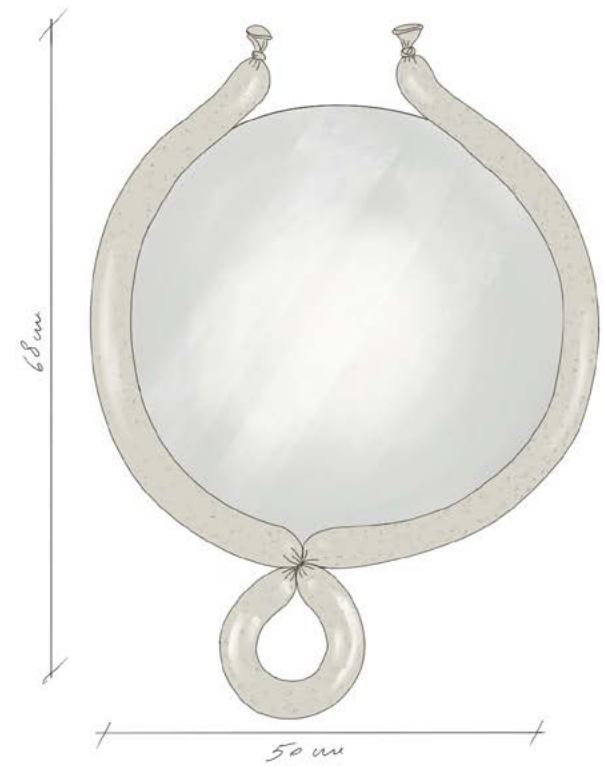

Weisswurst