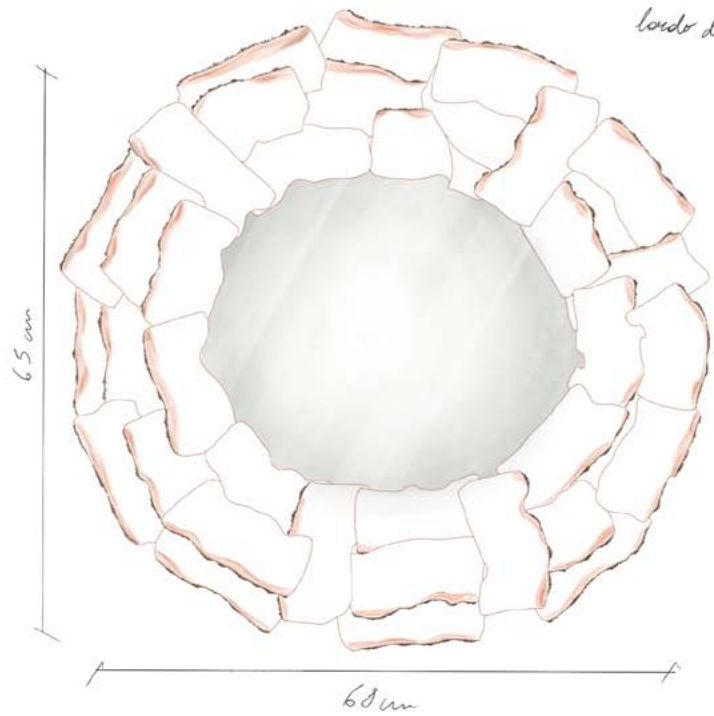

The background is a close-up of a red marble surface with intricate, vein-like patterns in shades of pink, red, and white. The logo is centered in the middle of the image.

NIVA  
INTERIORS

*Lo specchio convenzionalmente simbolo di vanità, come ricorda il famoso specchio utilizzato dalla regina cattiva di Biancaneve, viene sdrammatizzato e incorniciato tra fette di mortadella per ricordarci che a volte non bisogna prendersi troppo sul serio e che solo l'ironia può salvarci e mostrarci chi siamo!*

# Lardo

*lardo di Colonnata*

*mortiro rosa*

+

*dettaglio laterale*

*Sfogli di ceramica*

*specchio lardo*