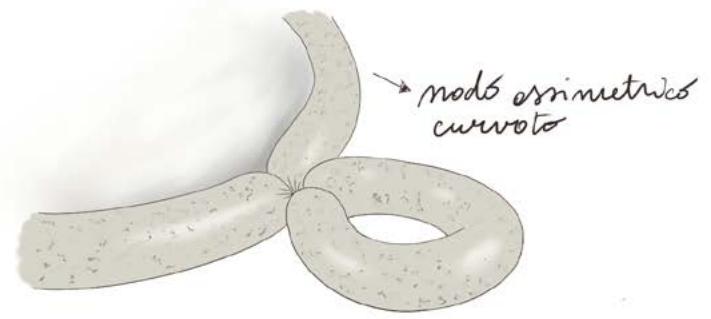

*Lo specchio convenzionalmente simbolo di vanità, come ricorda il famoso specchio utilizzato dalla regina cattiva di Biancaneve, viene sdrammatizzato e incorniciato tra fette di mortadella per ricordarci che a volte non bisogna prendersi troppo sul serio e che solo l'ironia può salvarci e mostrarci chi siamo!*

# Lardo

*lardo di Colonnata*

*mortiro rosa*

+

*dettaglio laterale*

*Sfogli di ceramica*

*specchio lardo*

# Weisswurst

NIVA  
INTERIORS

X

VGO<sup>\*</sup>  
ASSOCIATES

*NIVA design realizza in esclusiva per la galleria VGO Associates la collezione "Colate Vases" ispirata alle curve del "femminile cosmico" e alla forza unita alla plasmabilità delle colate laviche. Abbondanti curve si espandono andando ad adagiarsi le une sulle altre e "colando" sopra ai piani d'appoggio, come se la loro sostanza fosse in un continuo fluire. I vasi sono pezzi unici realizzati a mano in ogni loro finitura.*