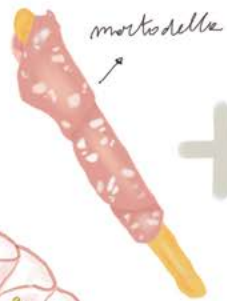

Mortadella