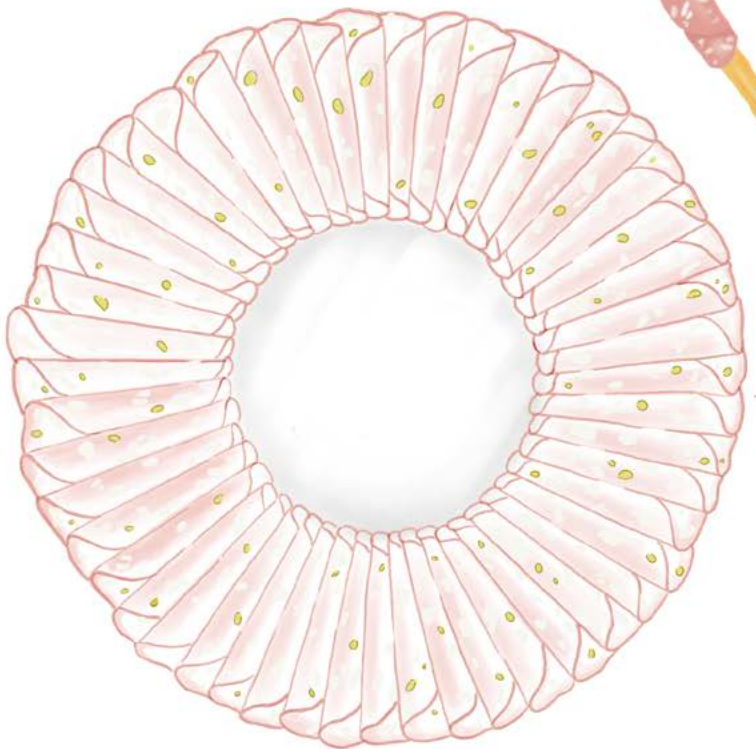

Mortadella

+

specchio
mortadella

75 cm