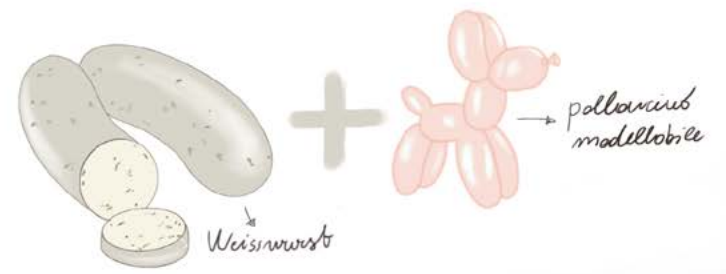

*Lo specchio convenzionalmente simbolo di vanità, come ricorda il famoso specchio utilizzato dalla regina cattiva di Biancaneve, viene sdrammatizzato e incorniciato tra fette di mortadella per ricordarci che a volte non bisogna prendersi troppo sul serio e che solo l'ironia può salvarci e mostrarci chi siamo!*

# Lardo

*lardo di Colonnata*

*mortiro rosa*

+

*dettaglio laterale*

*Sfogli di ceramica*

*specchio lardo*

# Weisswurst

NIVA  
INTERIORS

X

VGO<sup>\*</sup>  
ASSOCIATES

*NIVA design realizza in esclusiva per la galleria VGO Associates la collezione "Colate Vases" ispirata alle curve del "femminile cosmico" e alla forza unita alla plasmabilità delle colate laviche. Abbondanti curve si espandono andando ad adagiarsi le une sulle altre e "colando" sopra ai piani d'appoggio, come se la loro sostanza fosse in un continuo fluire. I vasi sono pezzi unici realizzati a mano in ogni loro finitura.*