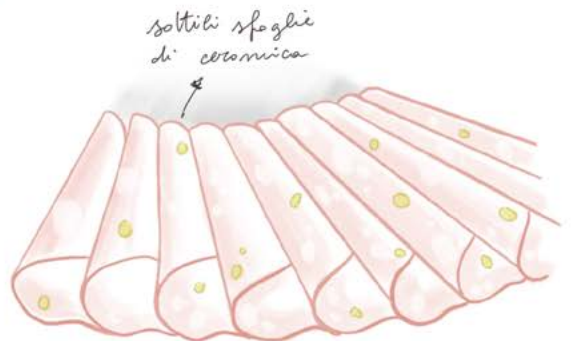

specchio
mortadella